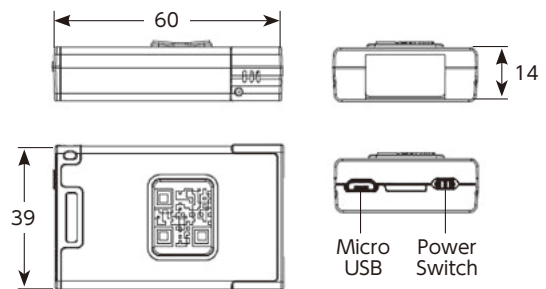

## 付属アクセサリ

引込式ストラップ

アタッチメント

シリコンラバーケース

## 外形寸法【単位:mm】